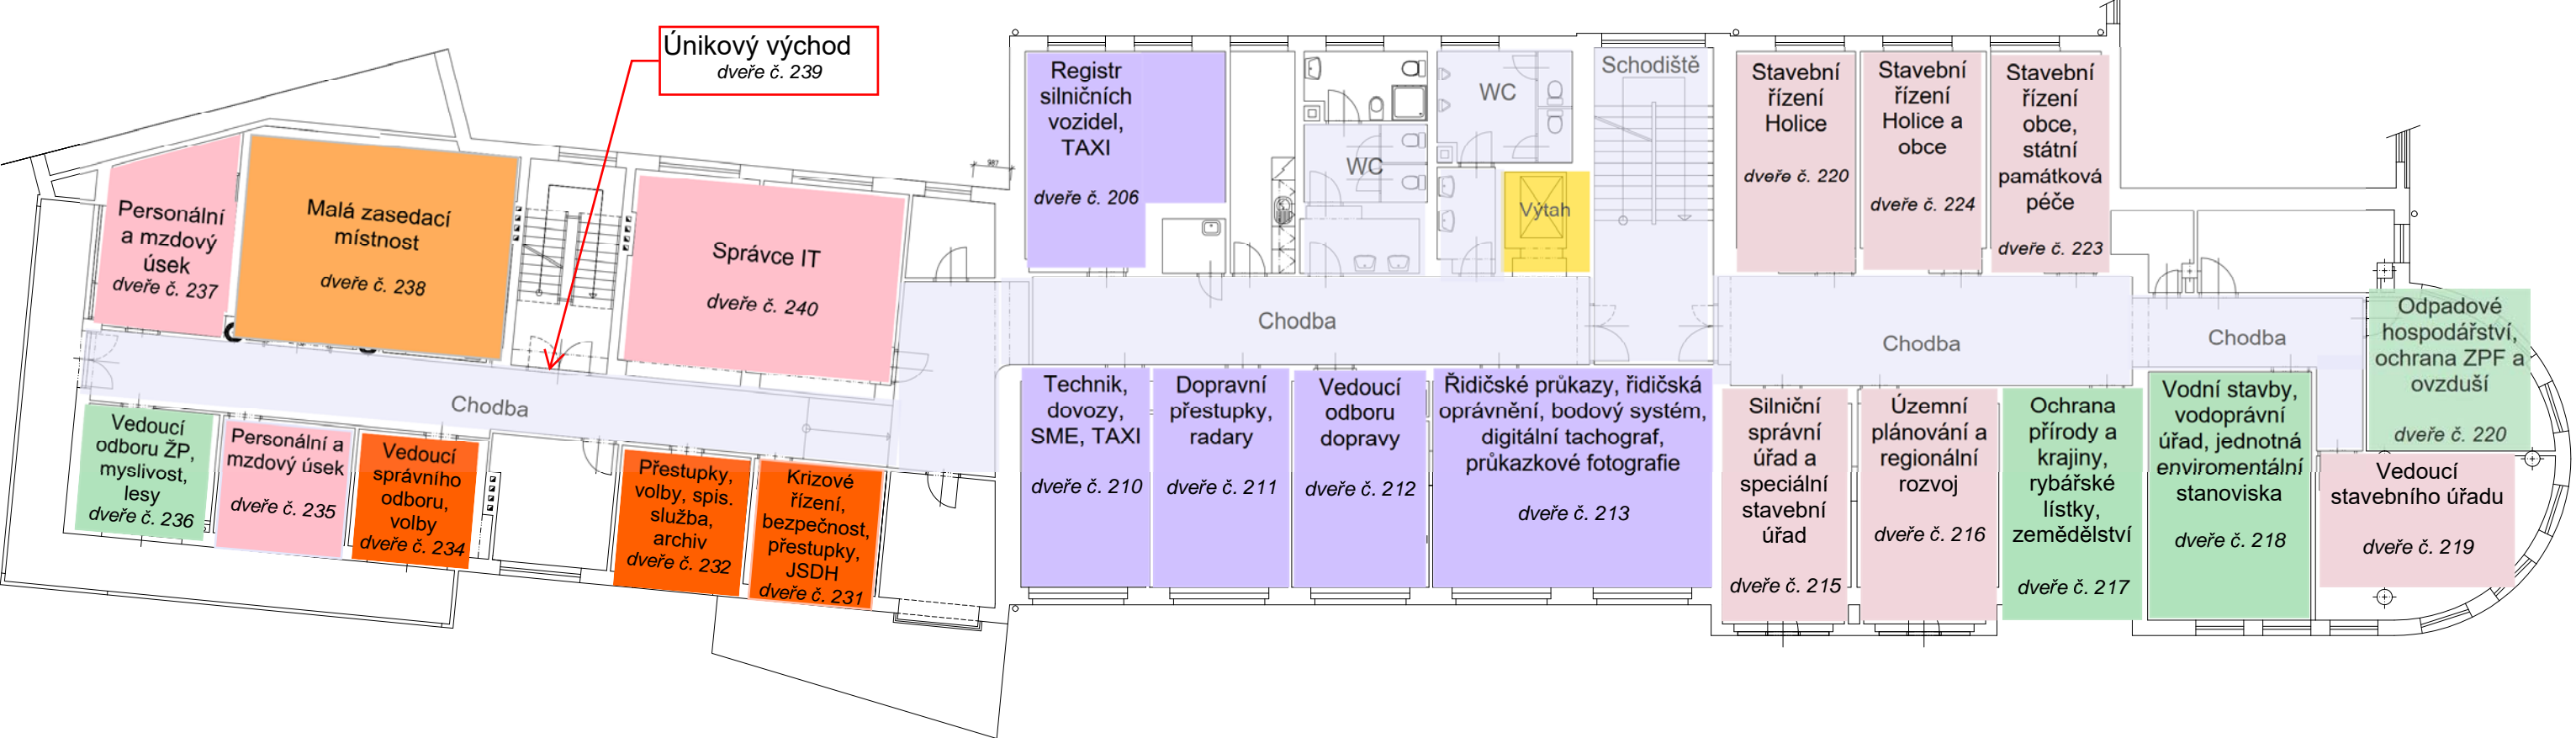

Orientační pláněk městského úřadu

Přízemí

Legenda:

Správní odbor	
Sociální odbor	
Odbor finanční a školství	
Městská policie	

Adresa:
Městský úřad Holice
Holubova 1
534 01 Holice

1. patro

Legenda:

- Odbor dopravy
- Stavební úřad
- Odbor životního prostředí
- Správní odbor
- Kancelář tajemníka a vedení úřadu
- Společenské a jednací prostory

2. patro

Legenda:

Odbor finanční a školství	
Kancelář tajemníka a vedení úřadu	
Společenské a jednací prostory	

3. patro

Legenda:

- Odbor správy majetku a výstavby města
- Živnostenský úřad
- Odbor dopravy