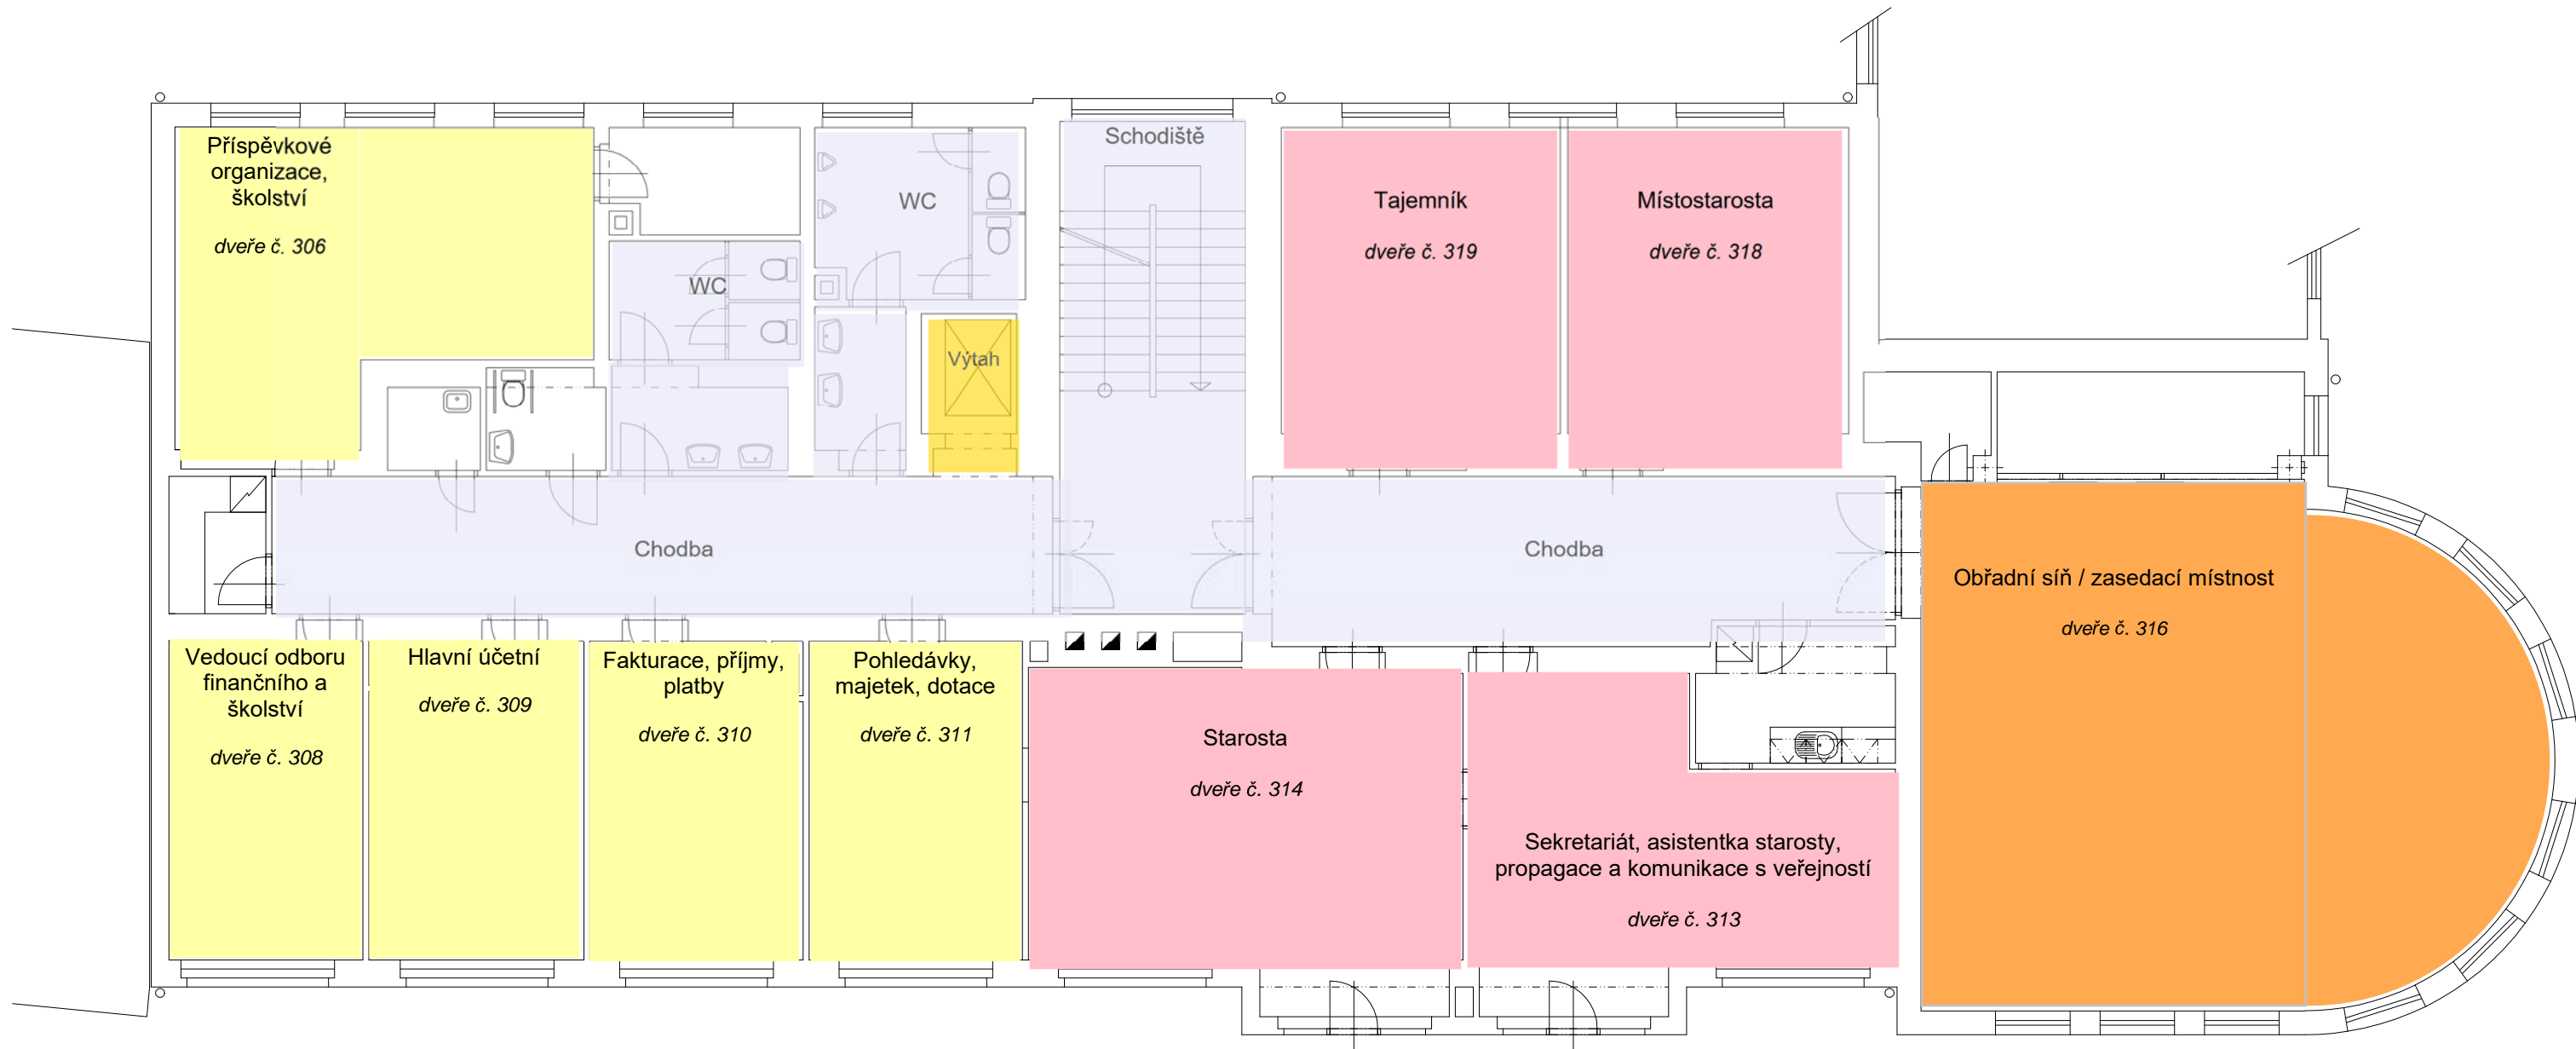

Orientační pláněk městského úřadu

Přízemí

Legenda:

Správní odbor	
Sociální odbor	
Odbor finanční a školství	
Městská policie	

Adresa:
Městský úřad Holice
Holubova 1
534 01 Holice

1. patro

Legenda:

- Odbor dopravy
- Stavební úřad
- Odbor životního prostředí
- Správní odbor
- Kancelář tajemníka a vedení úřadu
- Společenské a jednací prostory

2. patro

Legenda:

Odbor finanční a školství	
Kancelář tajemníka a vedení úřadu	
Společenské a jednací prostory	

3. patro

Legenda:

- Odbor správy majetku a výstavby města
- Živnostenský úřad
- Odbor dopravy