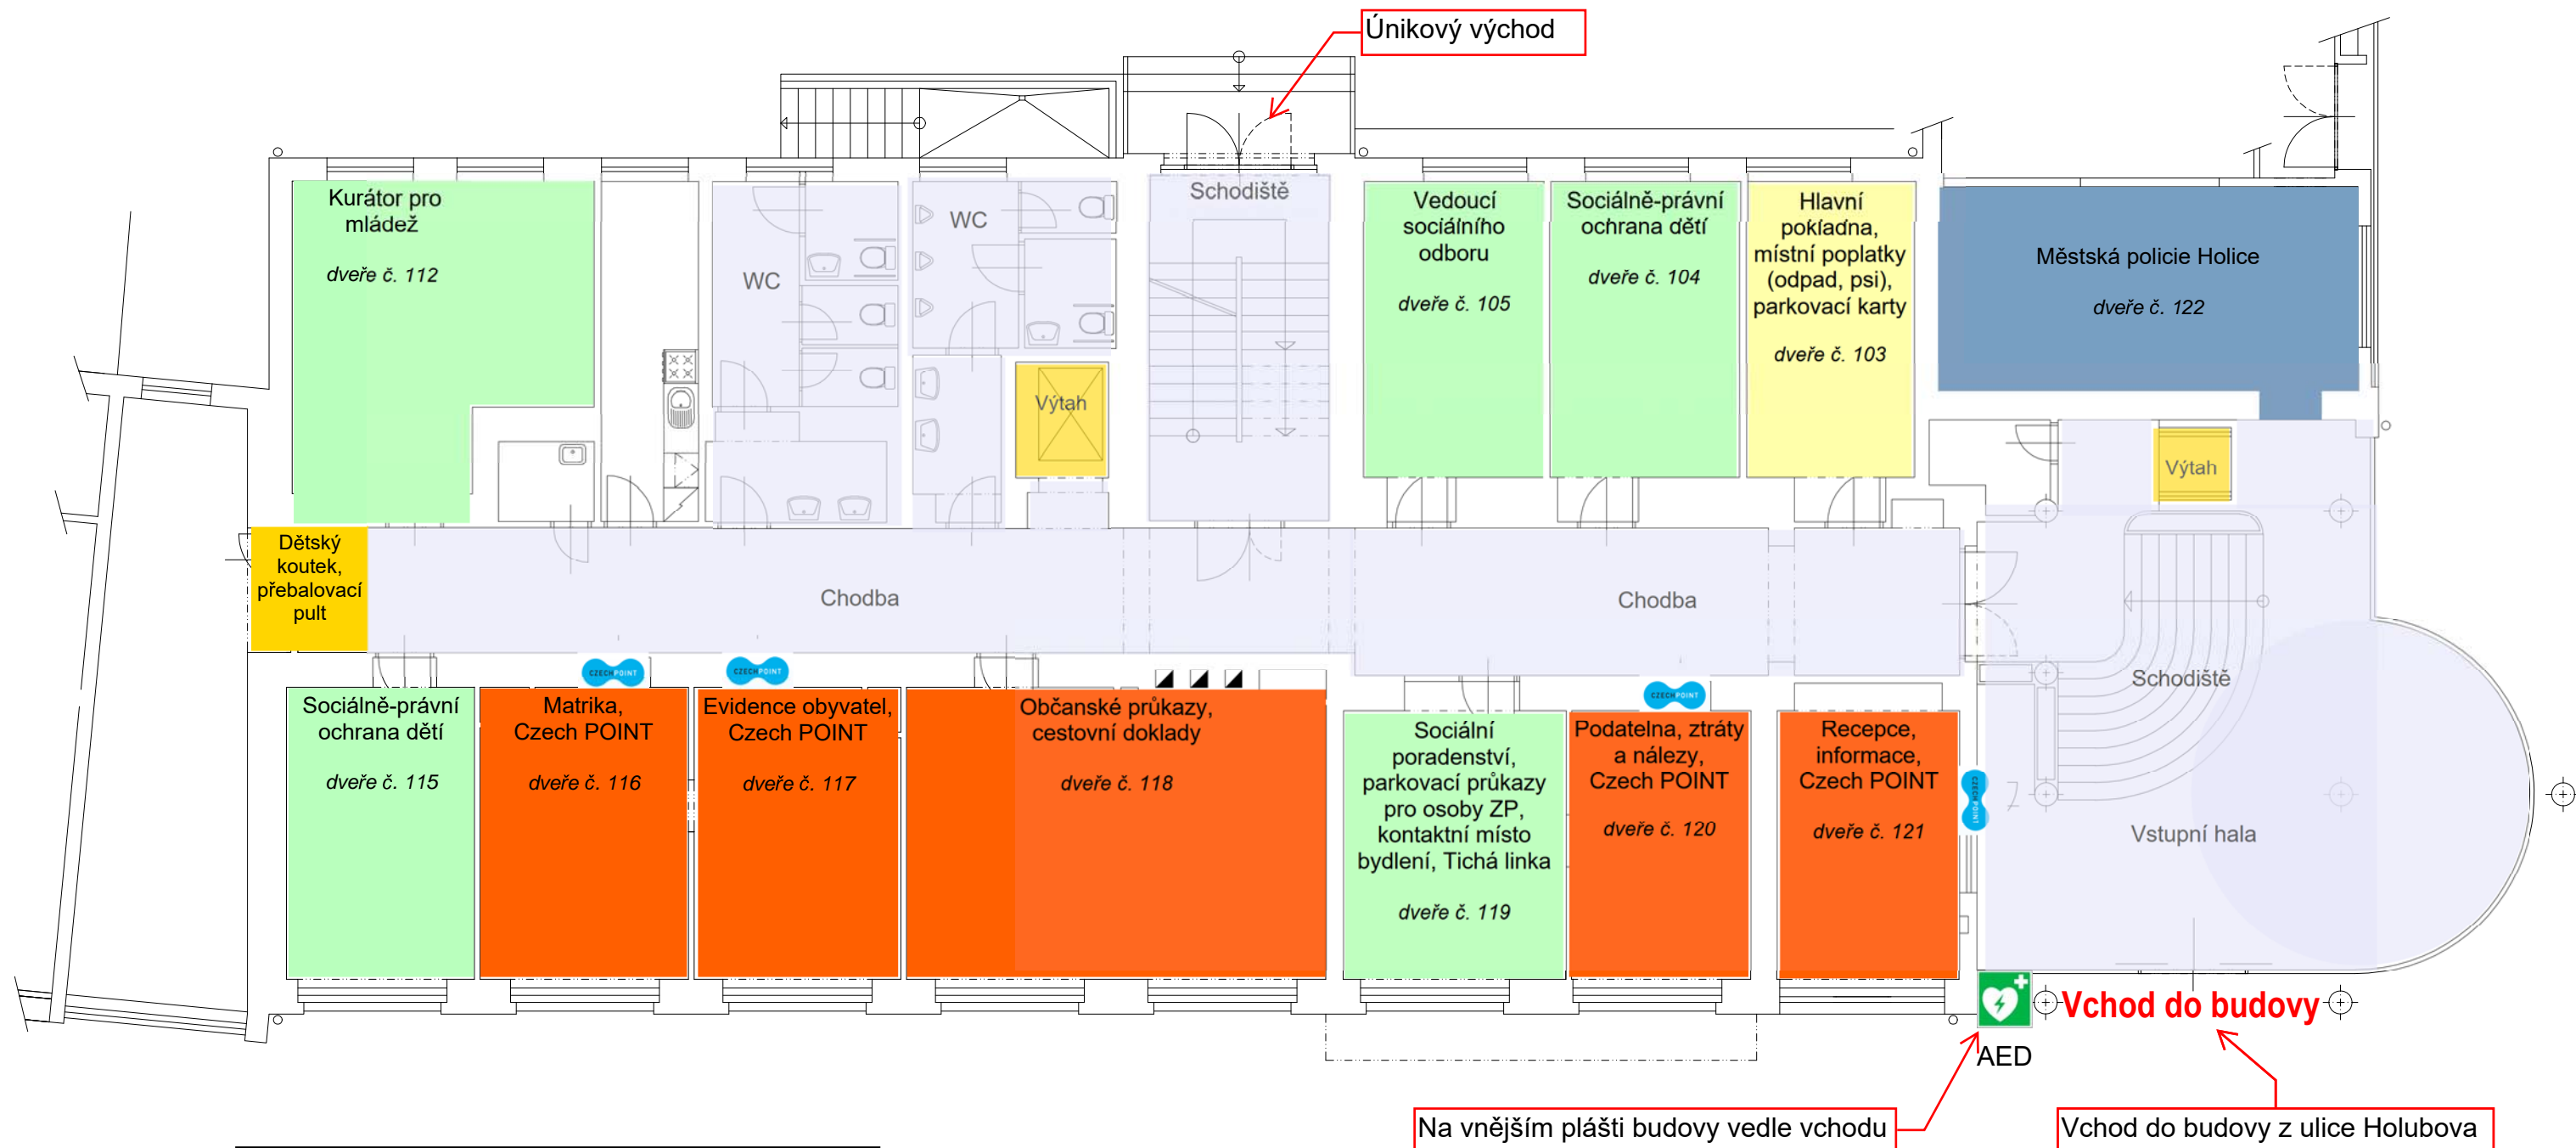

Orientační pláněk městského úřadu

Přízemí

Legenda:

Správní odbor	
Sociální odbor	
Odbor finanční a školství	
Městská policie	

Adresa:
Městský úřad Holice
Holubova 1
534 01 Holice

1. patro

Legenda:

- Odbor dopravy
- Stavební úřad
- Odbor životního prostředí
- Správní odbor
- Kancelář tajemníka a vedení úřadu
- Společenské a jednací prostory

2. patro

Legenda:

Odbor finanční a školství	
Kancelář tajemníka a vedení úřadu	
Společenské a jednací prostory	

3. patro

Legenda:

- Odbor správy majetku a výstavby města
- Živnostenský úřad
- Odbor dopravy