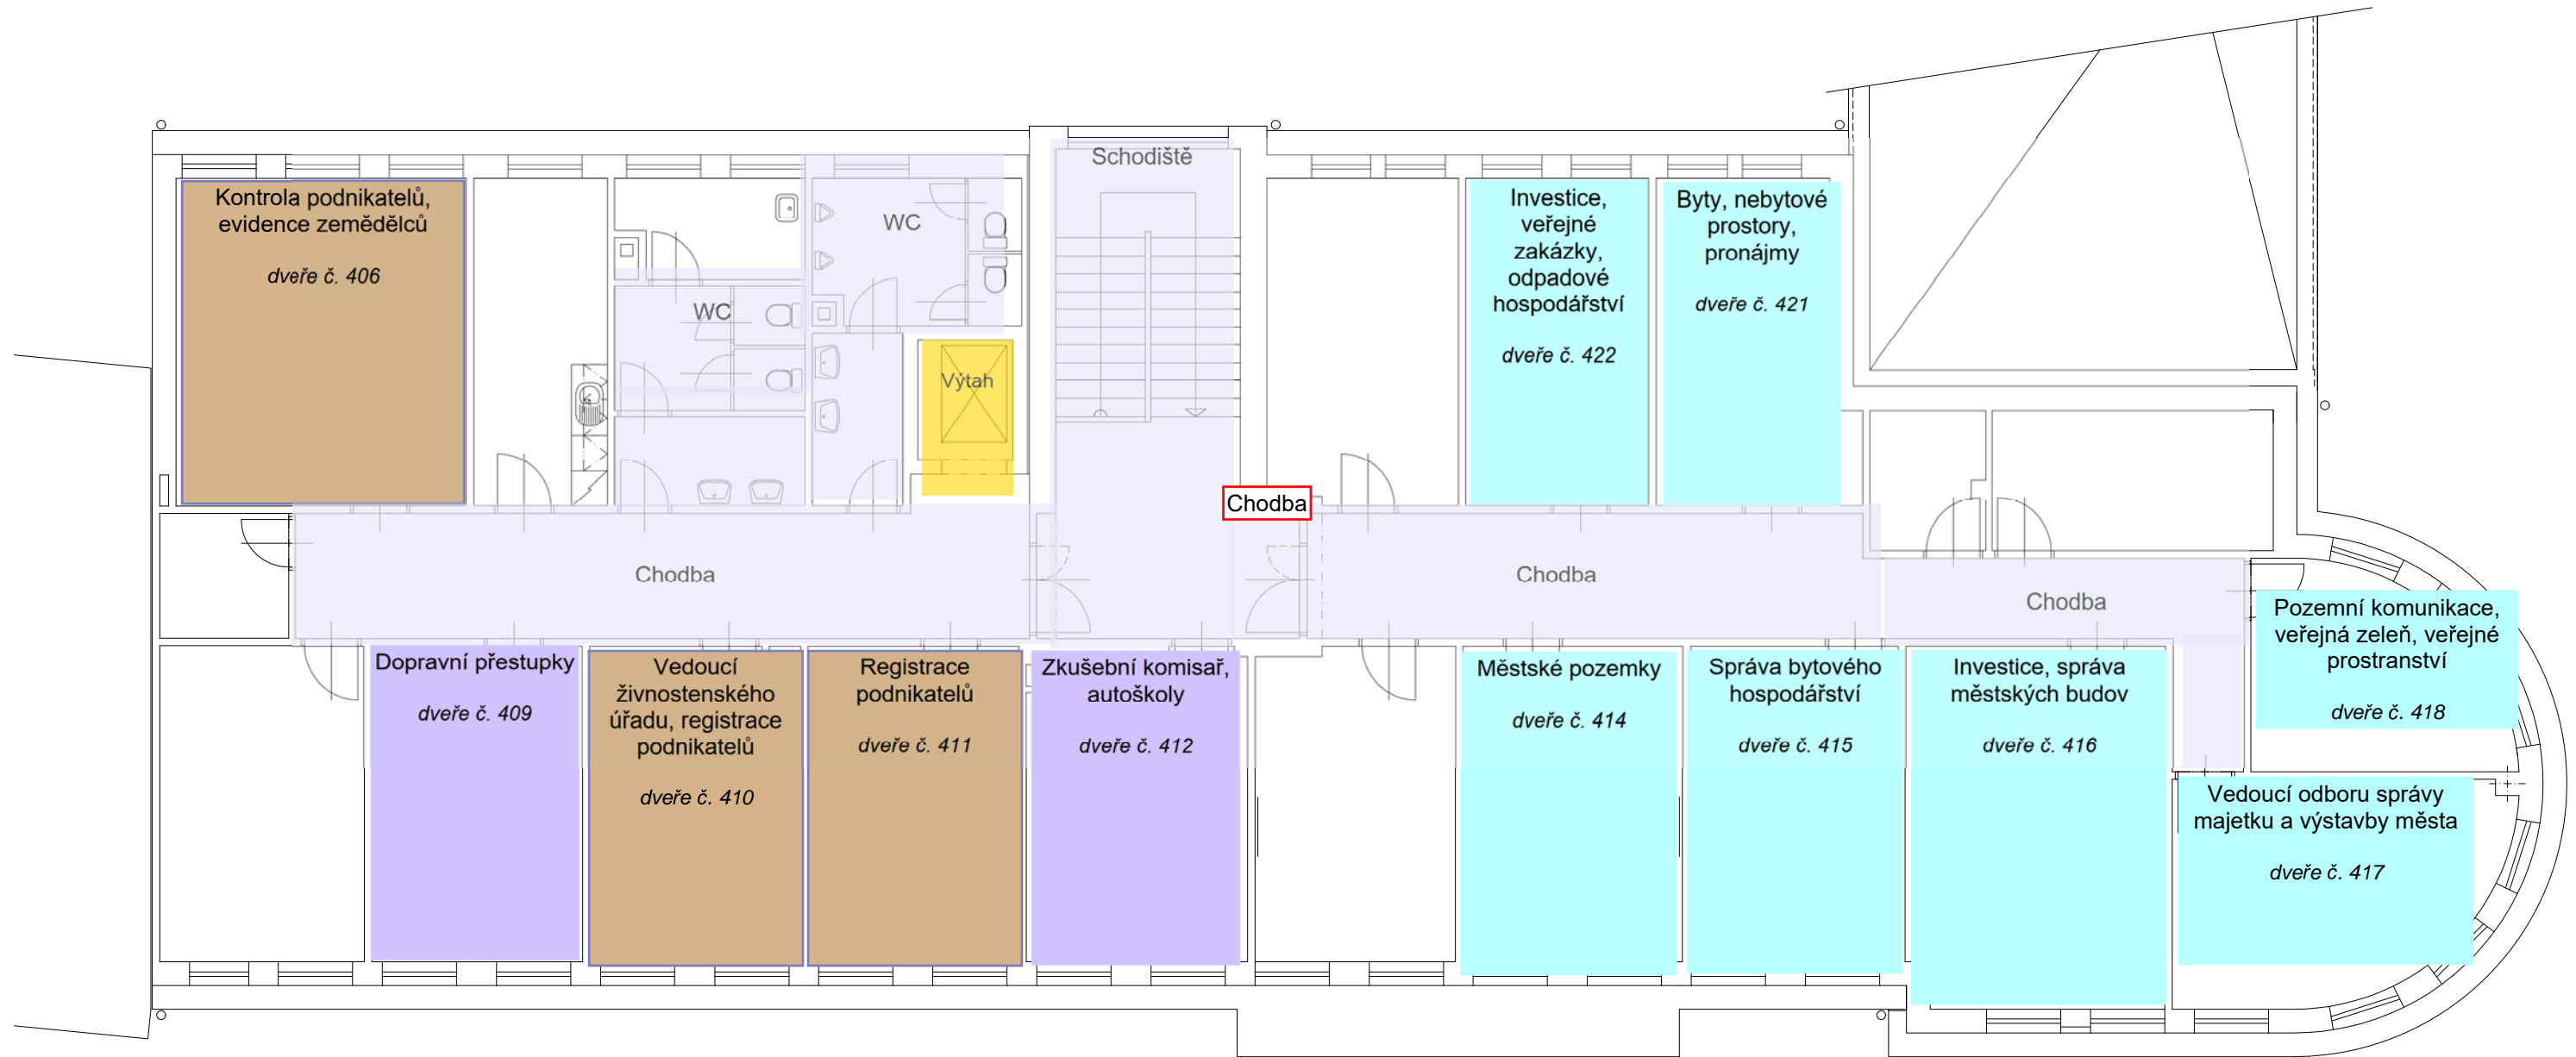

Orientační pláněk městského úřadu

Přízemí

Legenda:

Správní odbor	
Sociální odbor	
Odbor finanční a školství	
Městská policie	

Adresa:
Městský úřad Holice
Holubova 1
534 01 Holice

1. patro

Legenda:

- Odbor dopravy
- Stavební úřad
- Odbor životního prostředí
- Správní odbor
- Kancelář tajemníka a vedení úřadu
- Společenské a jednací prostory

2. patro

Legenda:

Odbor finanční a školství	
Kancelář tajemníka a vedení úřadu	
Společenské a jednací prostory	

3. patro

Legenda:

- Odbor správy majetku a výstavby města
- Živnostenský úřad
- Odbor dopravy